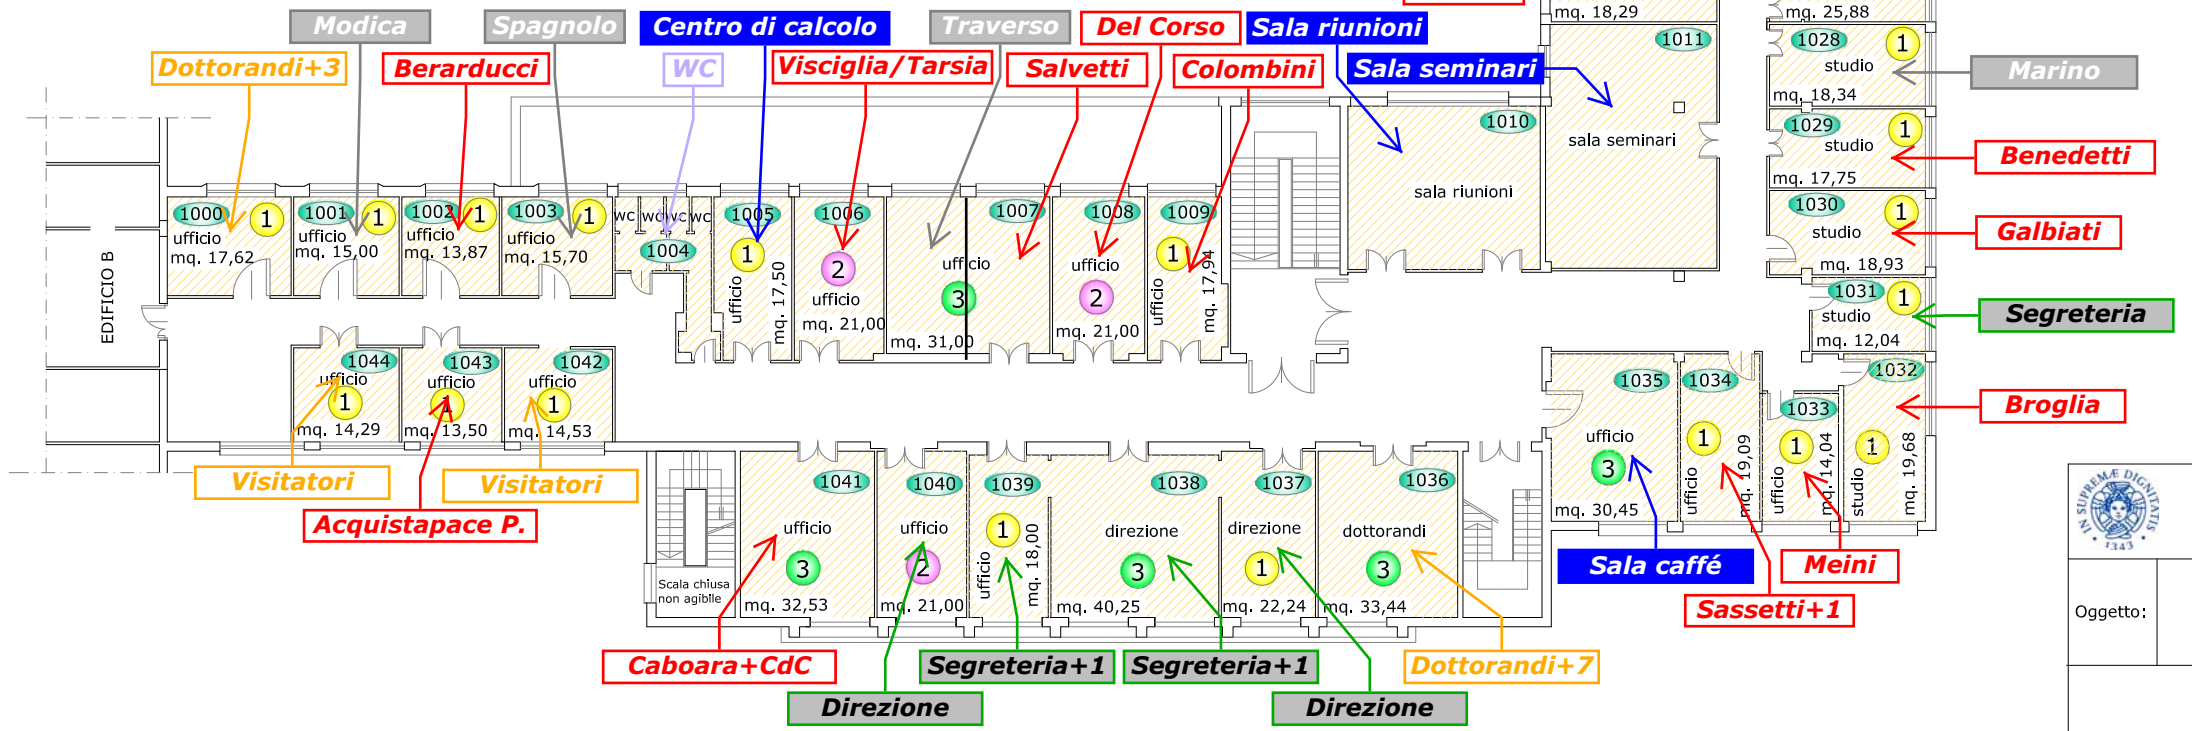

LEGENDA	
	Dipartimento di Matematica
	Spazi Biblioteca
	Aree non contemplate

**Docenti**

**Ospiti**

**Aule/Laboratori**

**Pensionati**

**Segreteria**

**Servizi**

## UNIVERSITA' DI PISA

Oggetto:	"GRUPPO DI LAVORO PER LA RIDEFINIZIONE FUNZIONALE DELLE STRUTTURE EDILIZIE" Proposta di assegnazione Dip. di Matematica	
EDIFICIO A -Complesso Ex Marzotto - via Buonarroti - PISA		
Elaborati:	PIANTA PIANO PRIMO	
Data: Gennaio 2012	Revisione	