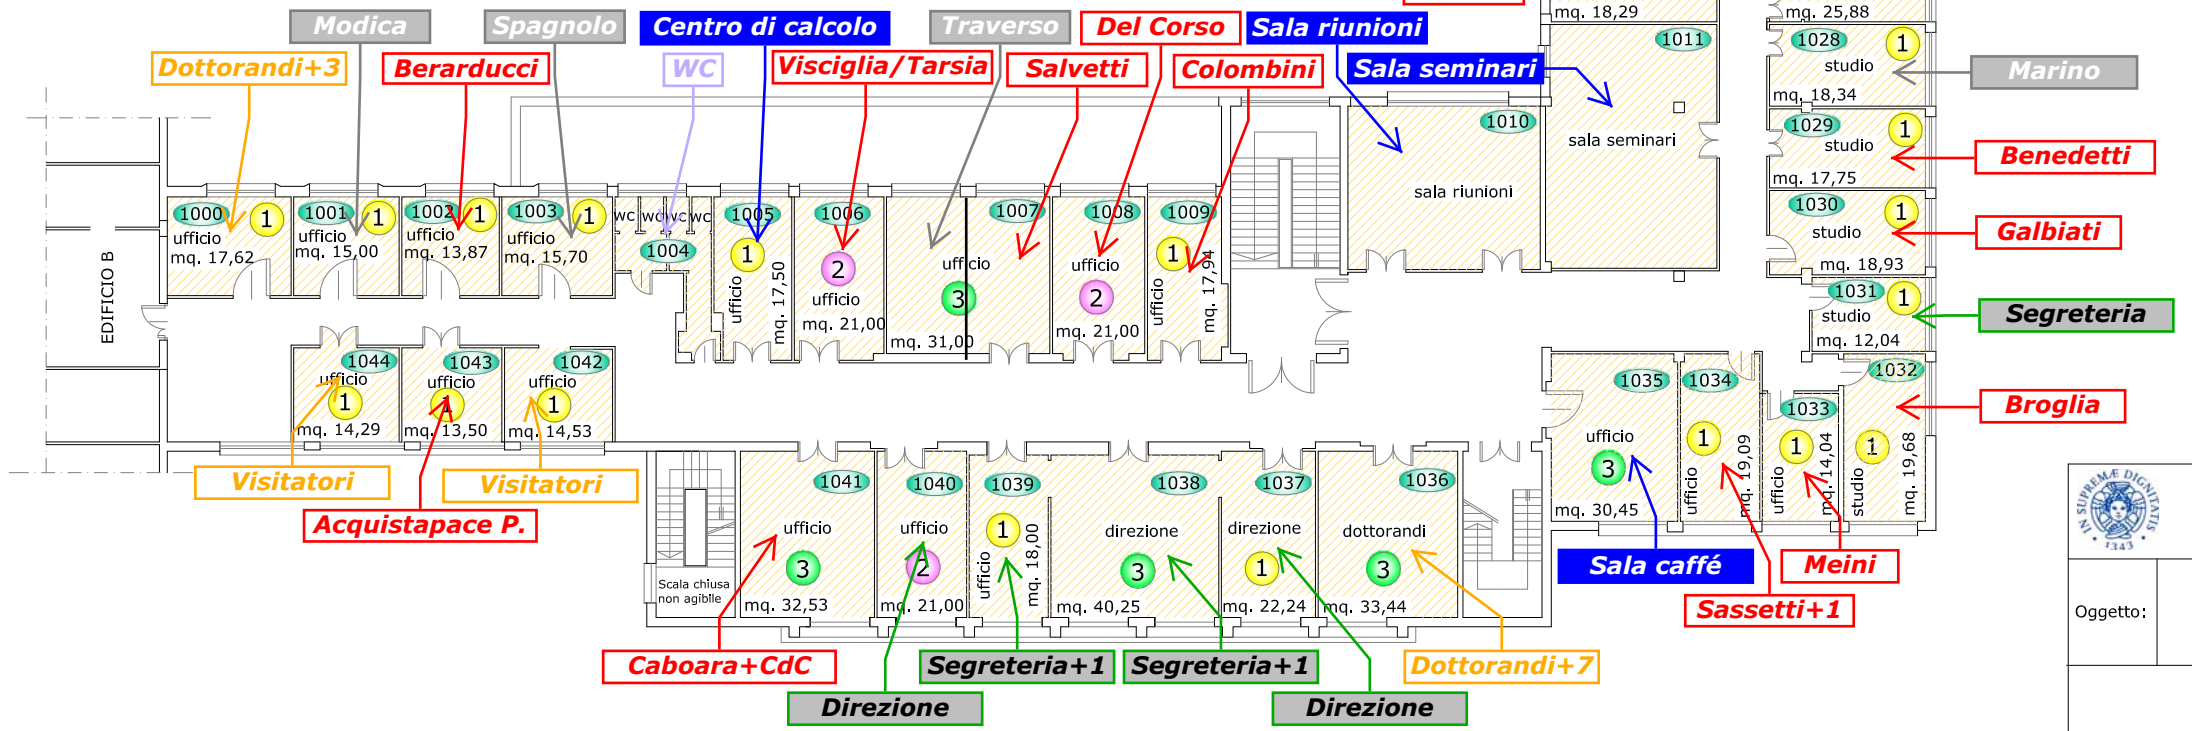

LEGENDA	
	Dipartimento di Matematica
	Spazi Biblioteca
	Aree non contemplate

Docenti

Ospiti

Aule/Laboratori

Pensionati

Segreteria

Servizi

UNIVERSITA' DI PISA

Oggetto:	"GRUPPO DI LAVORO PER LA RIDEFINIZIONE FUNZIONALE DELLE STRUTTURE EDILIZIE" Proposta di assegnazione Dip. di Matematica	
EDIFICIO A -Complesso Ex Marzotto - via Buonarroti - PISA		
Elaborati:	PIANTA PIANO PRIMO	
Data: Gennaio 2012	Revisione	